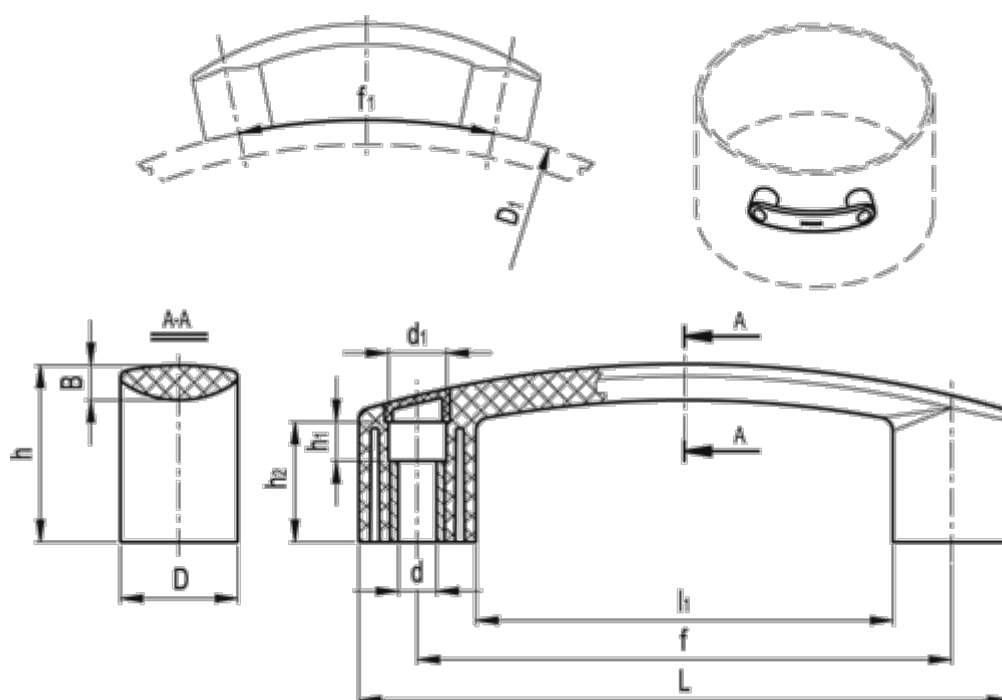

Varenummer: 23042603616
Beskrivelse: E+G Flexibel bøjlegreb
EBP.180-8-FLX-C6 Rød

Mål

B = 9.5	L = 178
d = 8.5	l1 = 122
D = 28	Vægt (g) = 67
d1 = 13.5	
f = 150	
h = 45	
h1 = 14.0	
h2 = 32.0	